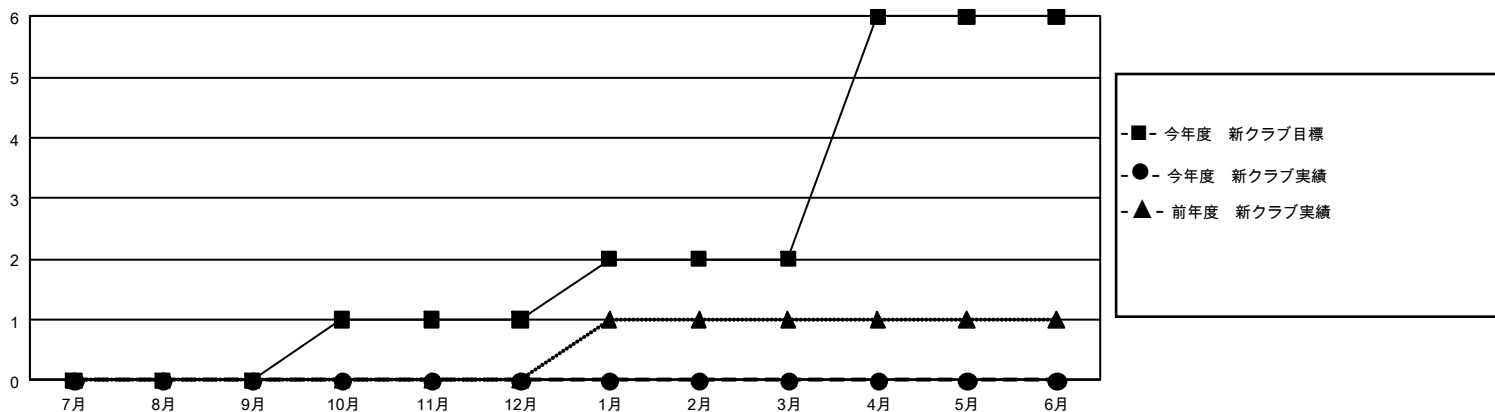

GMT MONTHLY MEMBERSHIP PROGRESS REPORT

Results as of: 3/31/2020

Multiple District 332

LOCATION: JAPAN

GMT: OPEN

GMT会則地域 5 - J

クラブ			
結果 : 2019-2020			
四半期	新クラブ目標	新クラブ	解散クラブ
7月/8月/9月	0	0	0
10月/11月/12月	3	0	0
1月/2月/3月	3	0	0
4月/5月/6月	12	0	0

名			
結果 : 2019-2020			
四半期	会員純増目標	会員増強実績	退会者 (転籍を含む) 実際
7月/8月/9月	759	325	173
10月/11月/12月	594	98	177
1月/2月/3月	564	100	73
4月/5月/6月	579	0	0

新クラブ目標及び実績累計

会員目標及び実績累計

解散クラブ: 0	0 CLUBS OF 0 一名以上の新会員を登録	男女別
		男性 0 (100.00%)
		女性 0 (100.00%)
退会者	会員累計データを見るには、ここをクリック	世帯主/家族会員合計 0
物故会員 0		国際会費半額の家族会員 0
クラブ解散 0		
その他 0		
合計 0		