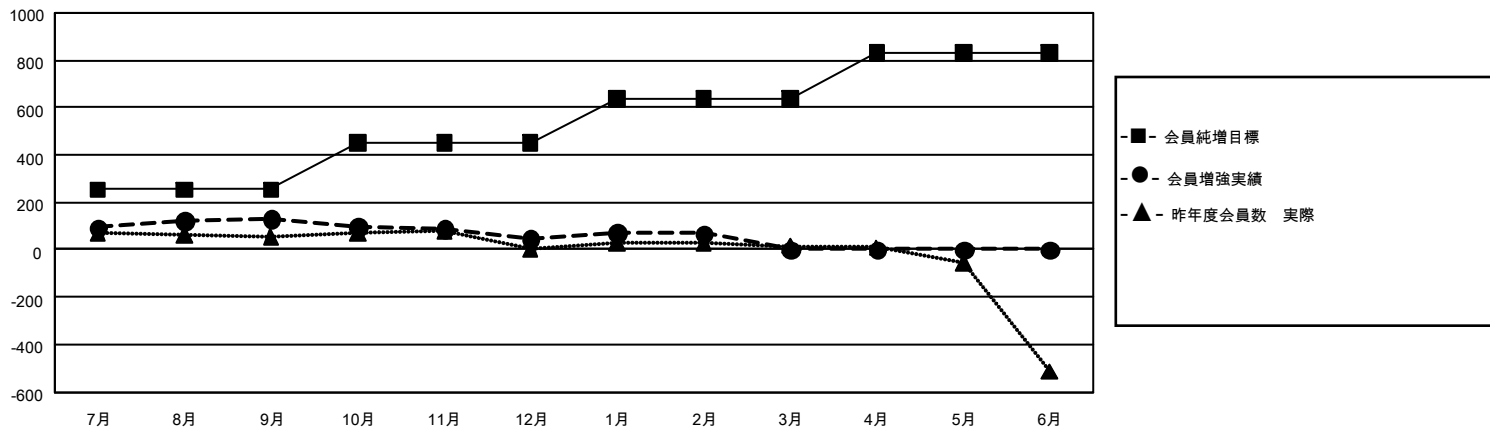

GMT MONTHLY MEMBERSHIP PROGRESS REPORT

Results as of: 3/31/2020

Multiple District 332

LOCATION: JAPAN

GMT: OPEN

GMT会則地域 5 - J

クラブ			
結果 : 2019-2020			
四半期	新クラブ目標	新クラブ	解散クラブ
7月/8月/9月	0	0	0
10月/11月/12月	3	0	0
1月/2月/3月	3	0	0
4月/5月/6月	12	0	0

名			
結果 : 2019-2020			
四半期	会員純増目標	会員増強実績	退会者 (転籍を含む) 実際
7月/8月/9月	759	325	173
10月/11月/12月	594	98	177
1月/2月/3月	564	100	73
4月/5月/6月	579	0	0

新クラブ目標及び実績累計

会員目標及び実績累計

解散クラブ: 0	0 CLUBS OF 0 一名以上の新会員を登録	男女別
		男性 0 (100.00%)
		女性 0 (100.00%)
退会者	会員累計データを見るには、ここをクリック	世帯主/家族会員合計 0
物故会員 0		国際会費半額の家族会員 0
クラブ解散 0		
その他 0		
合計 0		